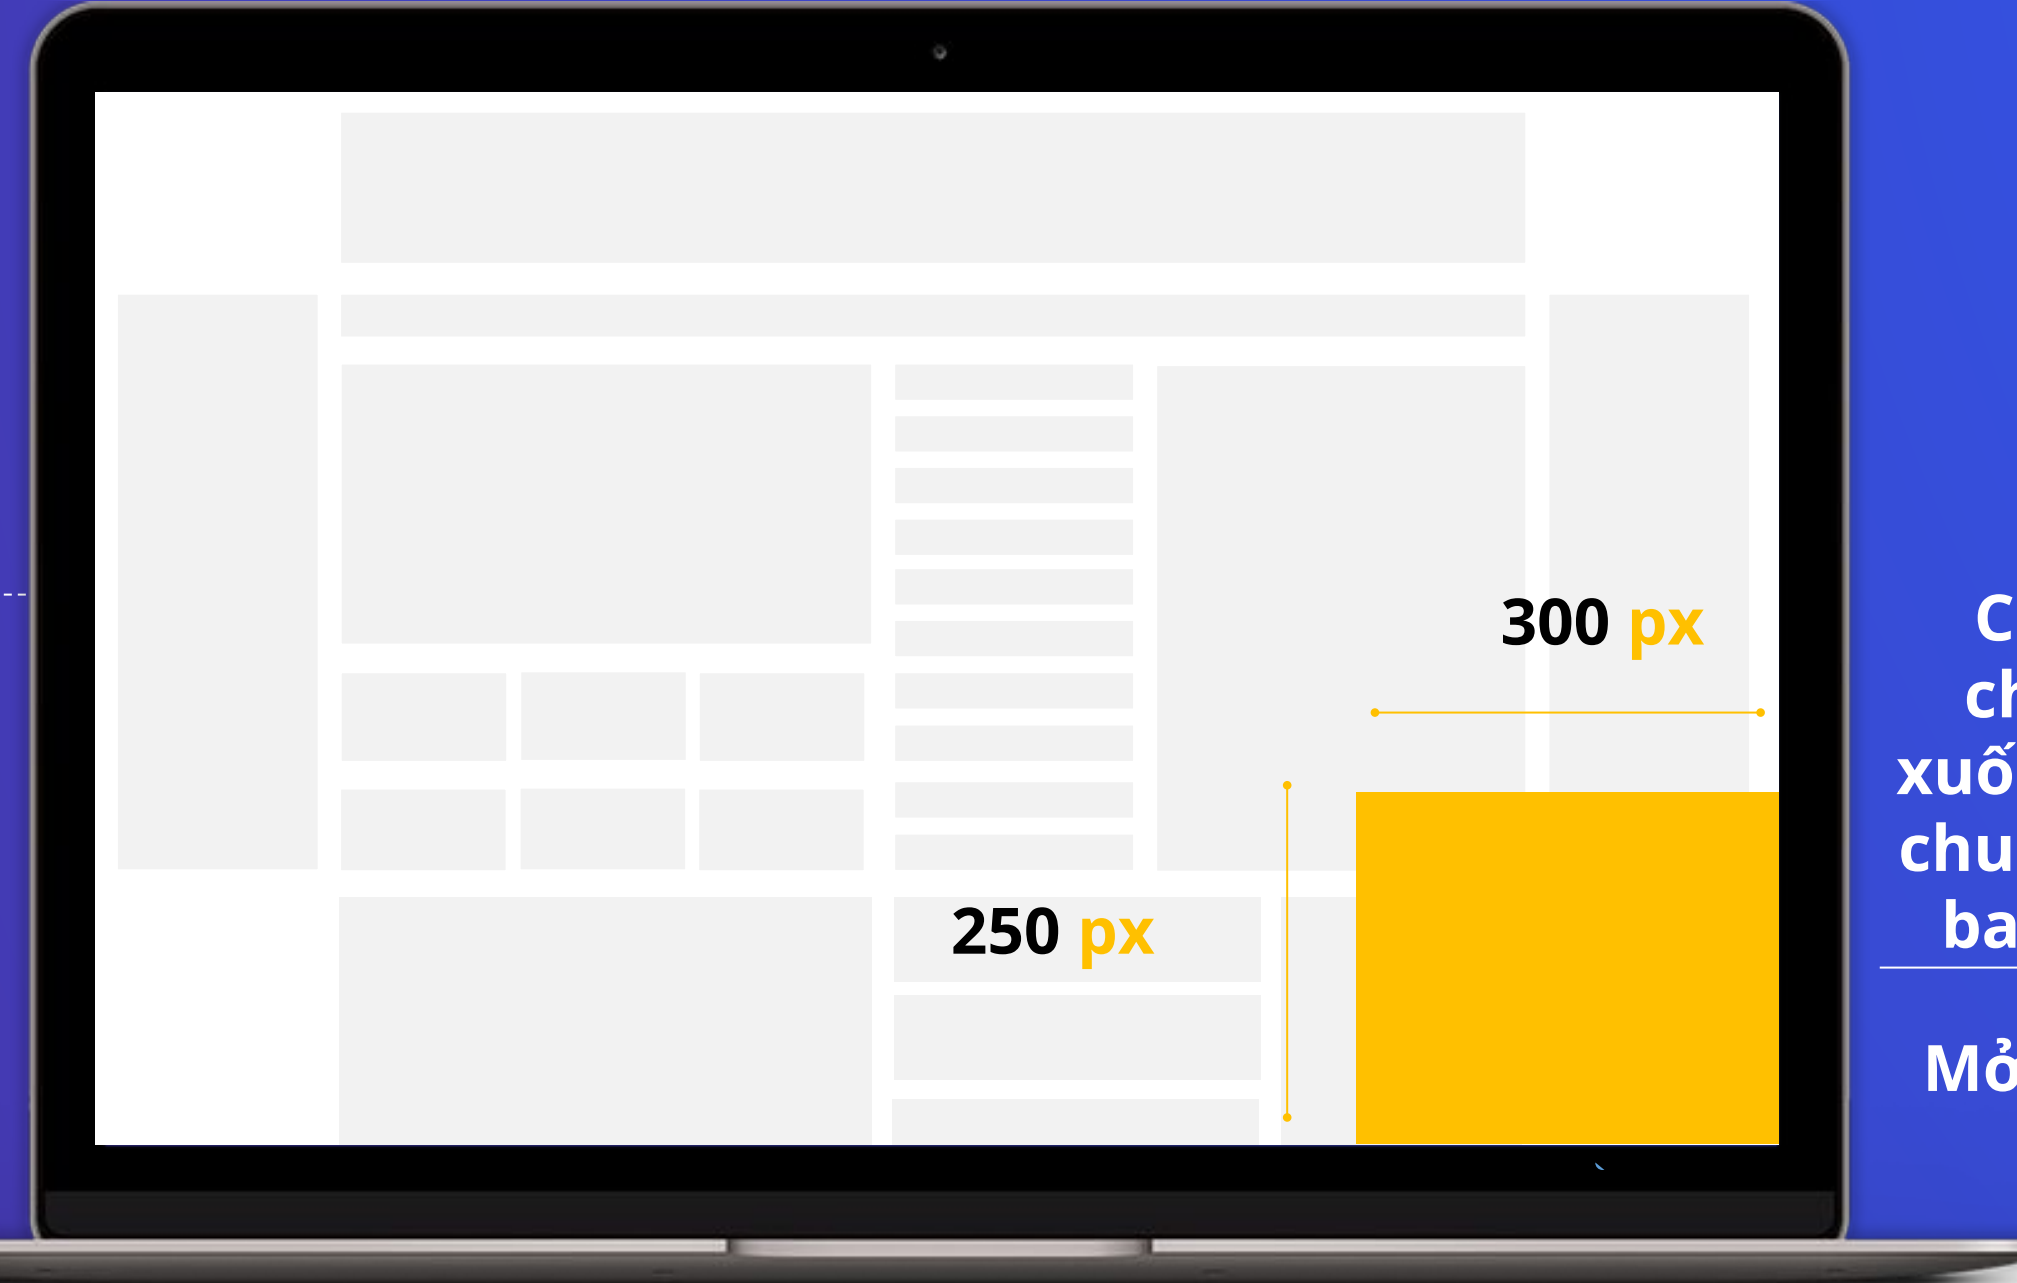

FULL BACKGROUND BANNER

Quảng cáo hiển thị toàn màn hình với kích thước lớn, truyền tải thông điệp truyền thông ấn tượng, tác động mạnh mẽ lên tâm trí độc giả.

[Xem Demo](#)

| Vị trí | Kích thước (Pixel) |
|-------------------------------------|--------------------|
| Kích thước Background full banner | 1920x1280 |
| Kích thước phần khoảng trắng ở giữa | 1140x1030 |

CÁC ĐỊNH DẠNG BANNER RICH MEDIA

05

Kích thước
cho bạn lựa
chọn

Banner có thể mở rộng
hoặc thu nhỏ theo kích
thước đã ghi.

Cuộn
chuột
xuống/ Rê
chuột vào
banner

Mở rộng

BALLOON AD

- Quảng cáo luôn hiển thị ở góc phải chân màn hình với 5 loại kích thước cho bạn lựa chọn.
- Có thể áp dụng quy tắc từ kích thước mở rộng trở về kích thước thu hẹp.

MASTHEAD BANNER

Quảng cáo luôn hiển thị ở đầu trang màn hình với kích thước lớn, thu hút sự quan tâm ngay khi độc giả bắt đầu đọc báo

| Vị trí | Kích thước (Pixel) |
|-------------------------|---------------------------|
| Masthead Banner Desktop | 1100x250px hoặc 980x250px |
| Masthead Banner Mobile | 640x320px |

Quảng cáo luôn hiển thị ở đầu trang màn hình với kích thước chiều ngang toàn màn hình, gia tăng sự quan tâm của độc giả.

| Vị trí | Kích thước (Pixel) |
|-----------------------|--------------------|
| Super Masthead Banner | 1920x250 |