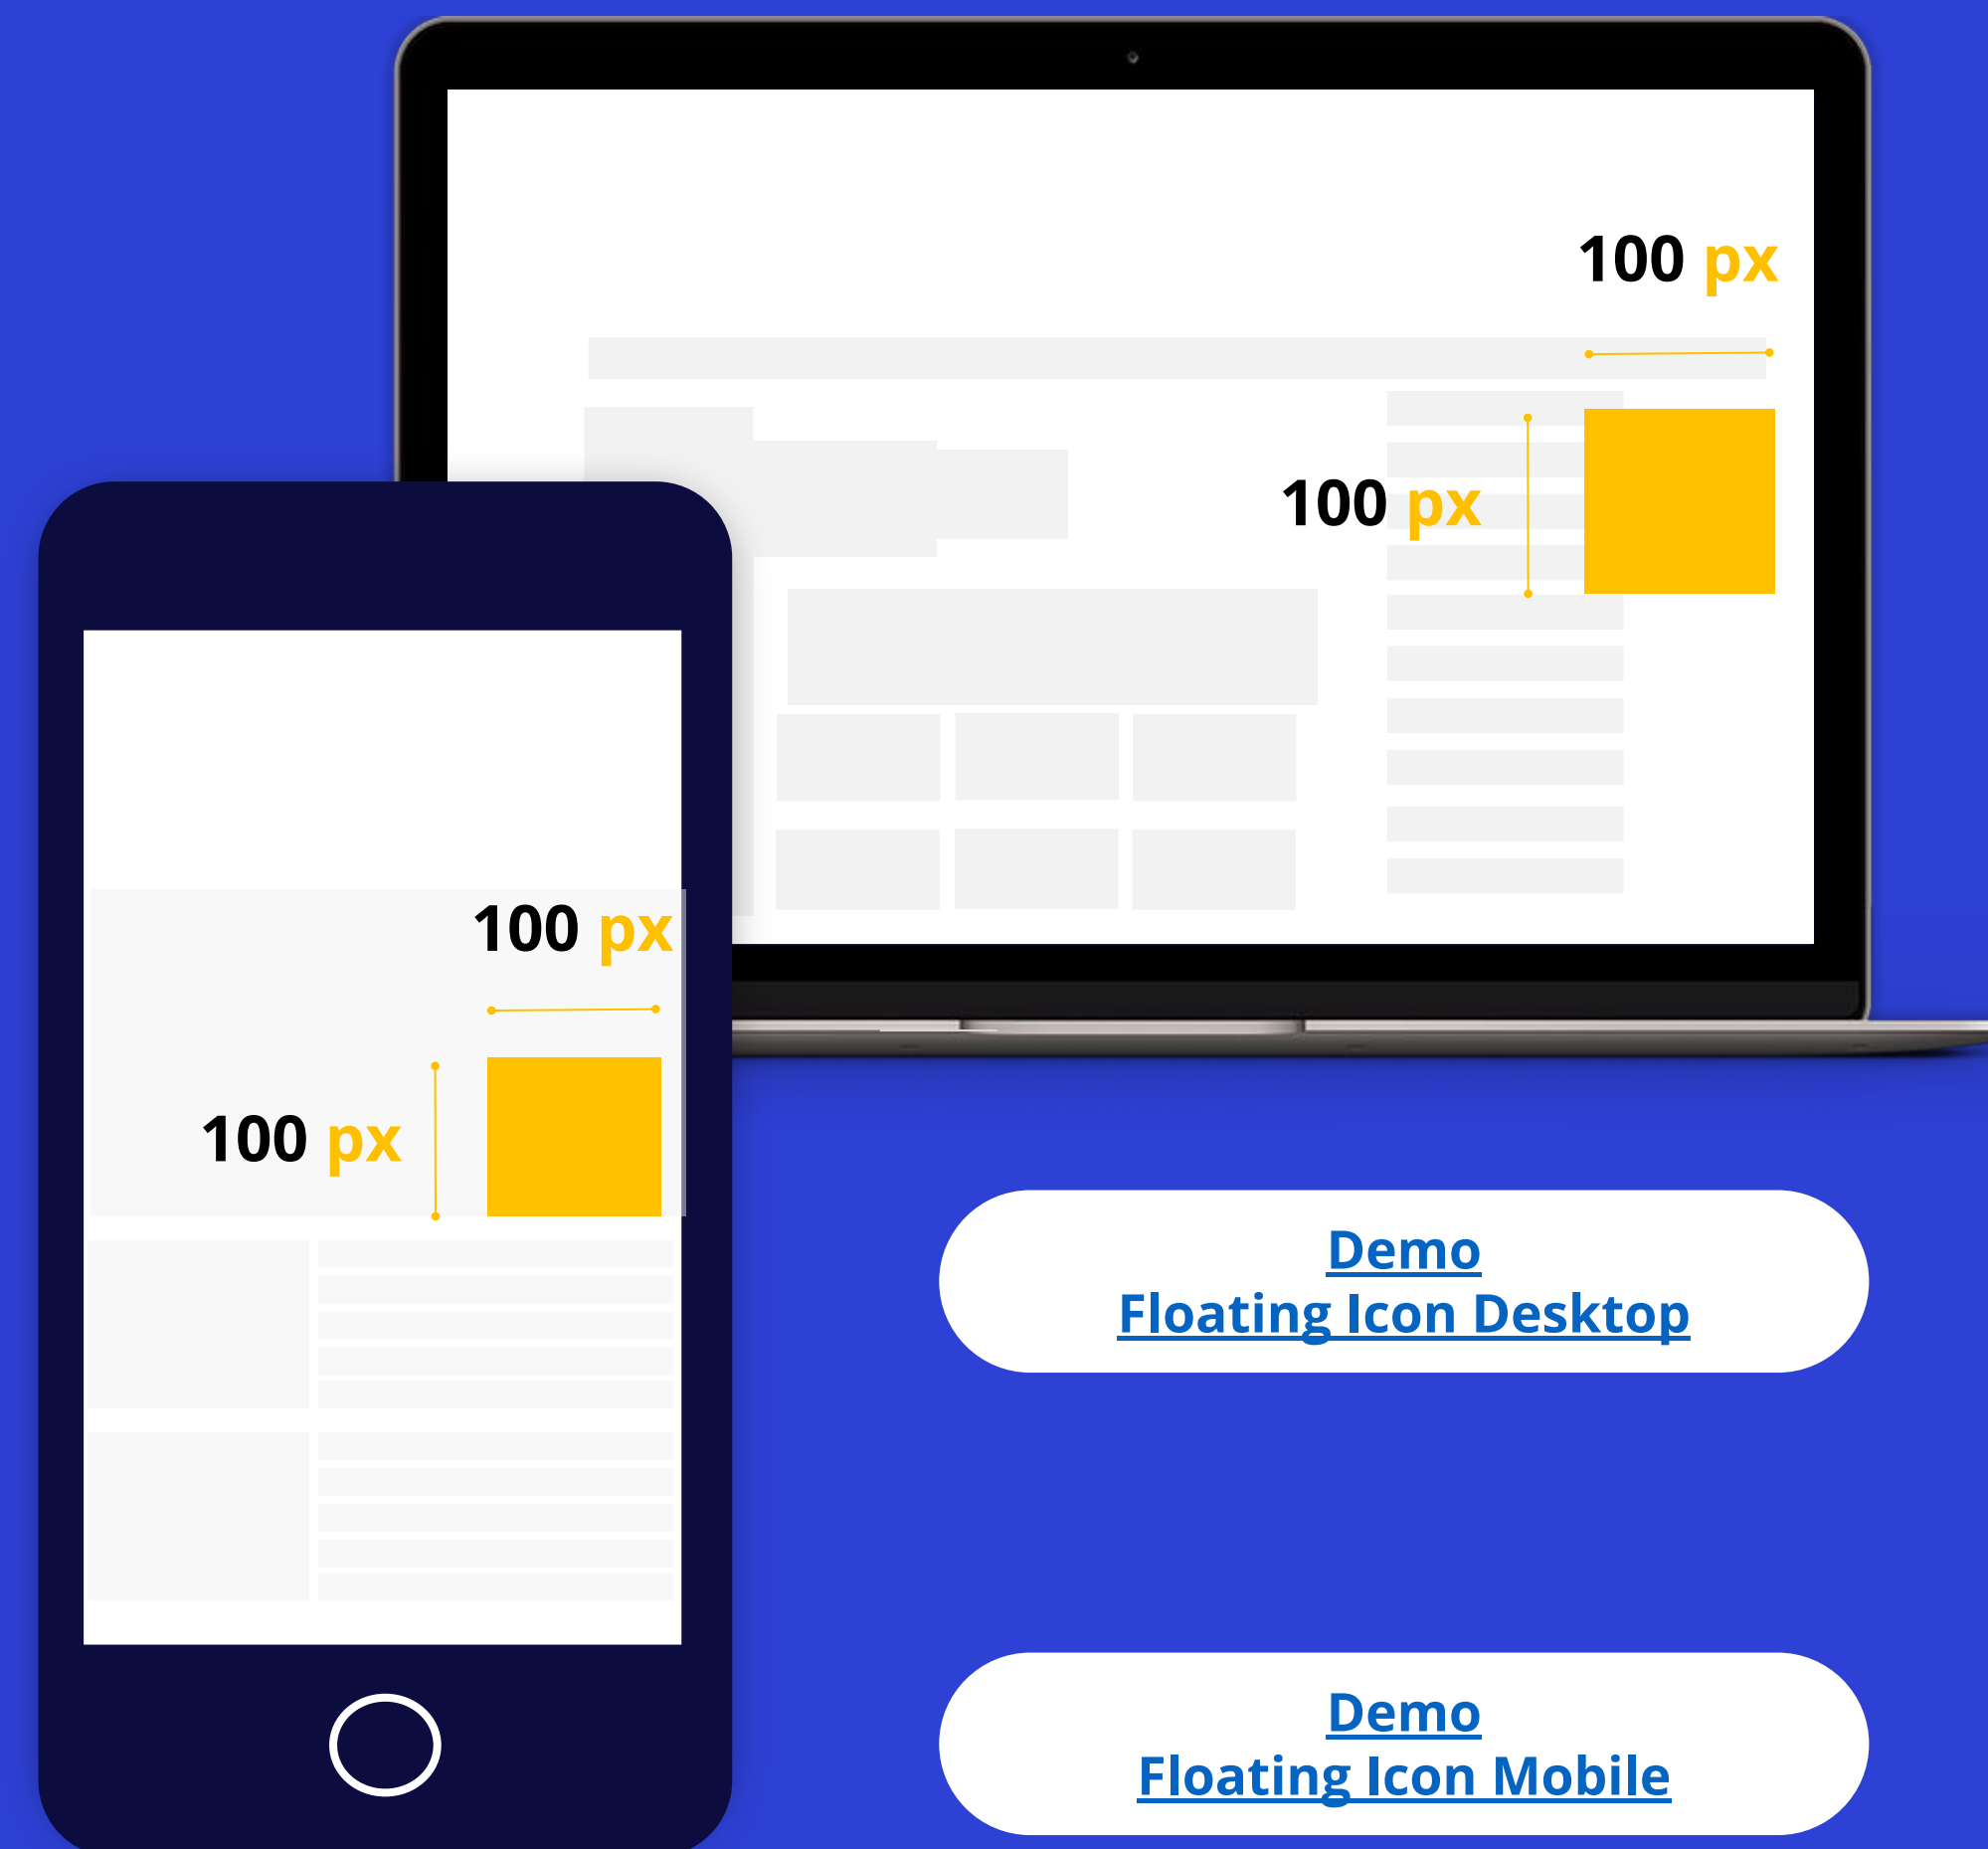

FLOATING ICON

Quảng cáo hiển thị dưới dạng icon căn lề phải theo chiều ngang, căn chính giữa theo chiều dọc và có nút tắt. Khi di chuột để xem nội dung trang, vị trí quảng cáo giữ nguyên không đổi.

Vị trí	Kích thước tối đa (Pixel)
Floating Icon Desktop	100x100px Cách lề phải 20px
Floating Icon Mobile	100x100px Cách lề phải 5% chiều rộng màn hình