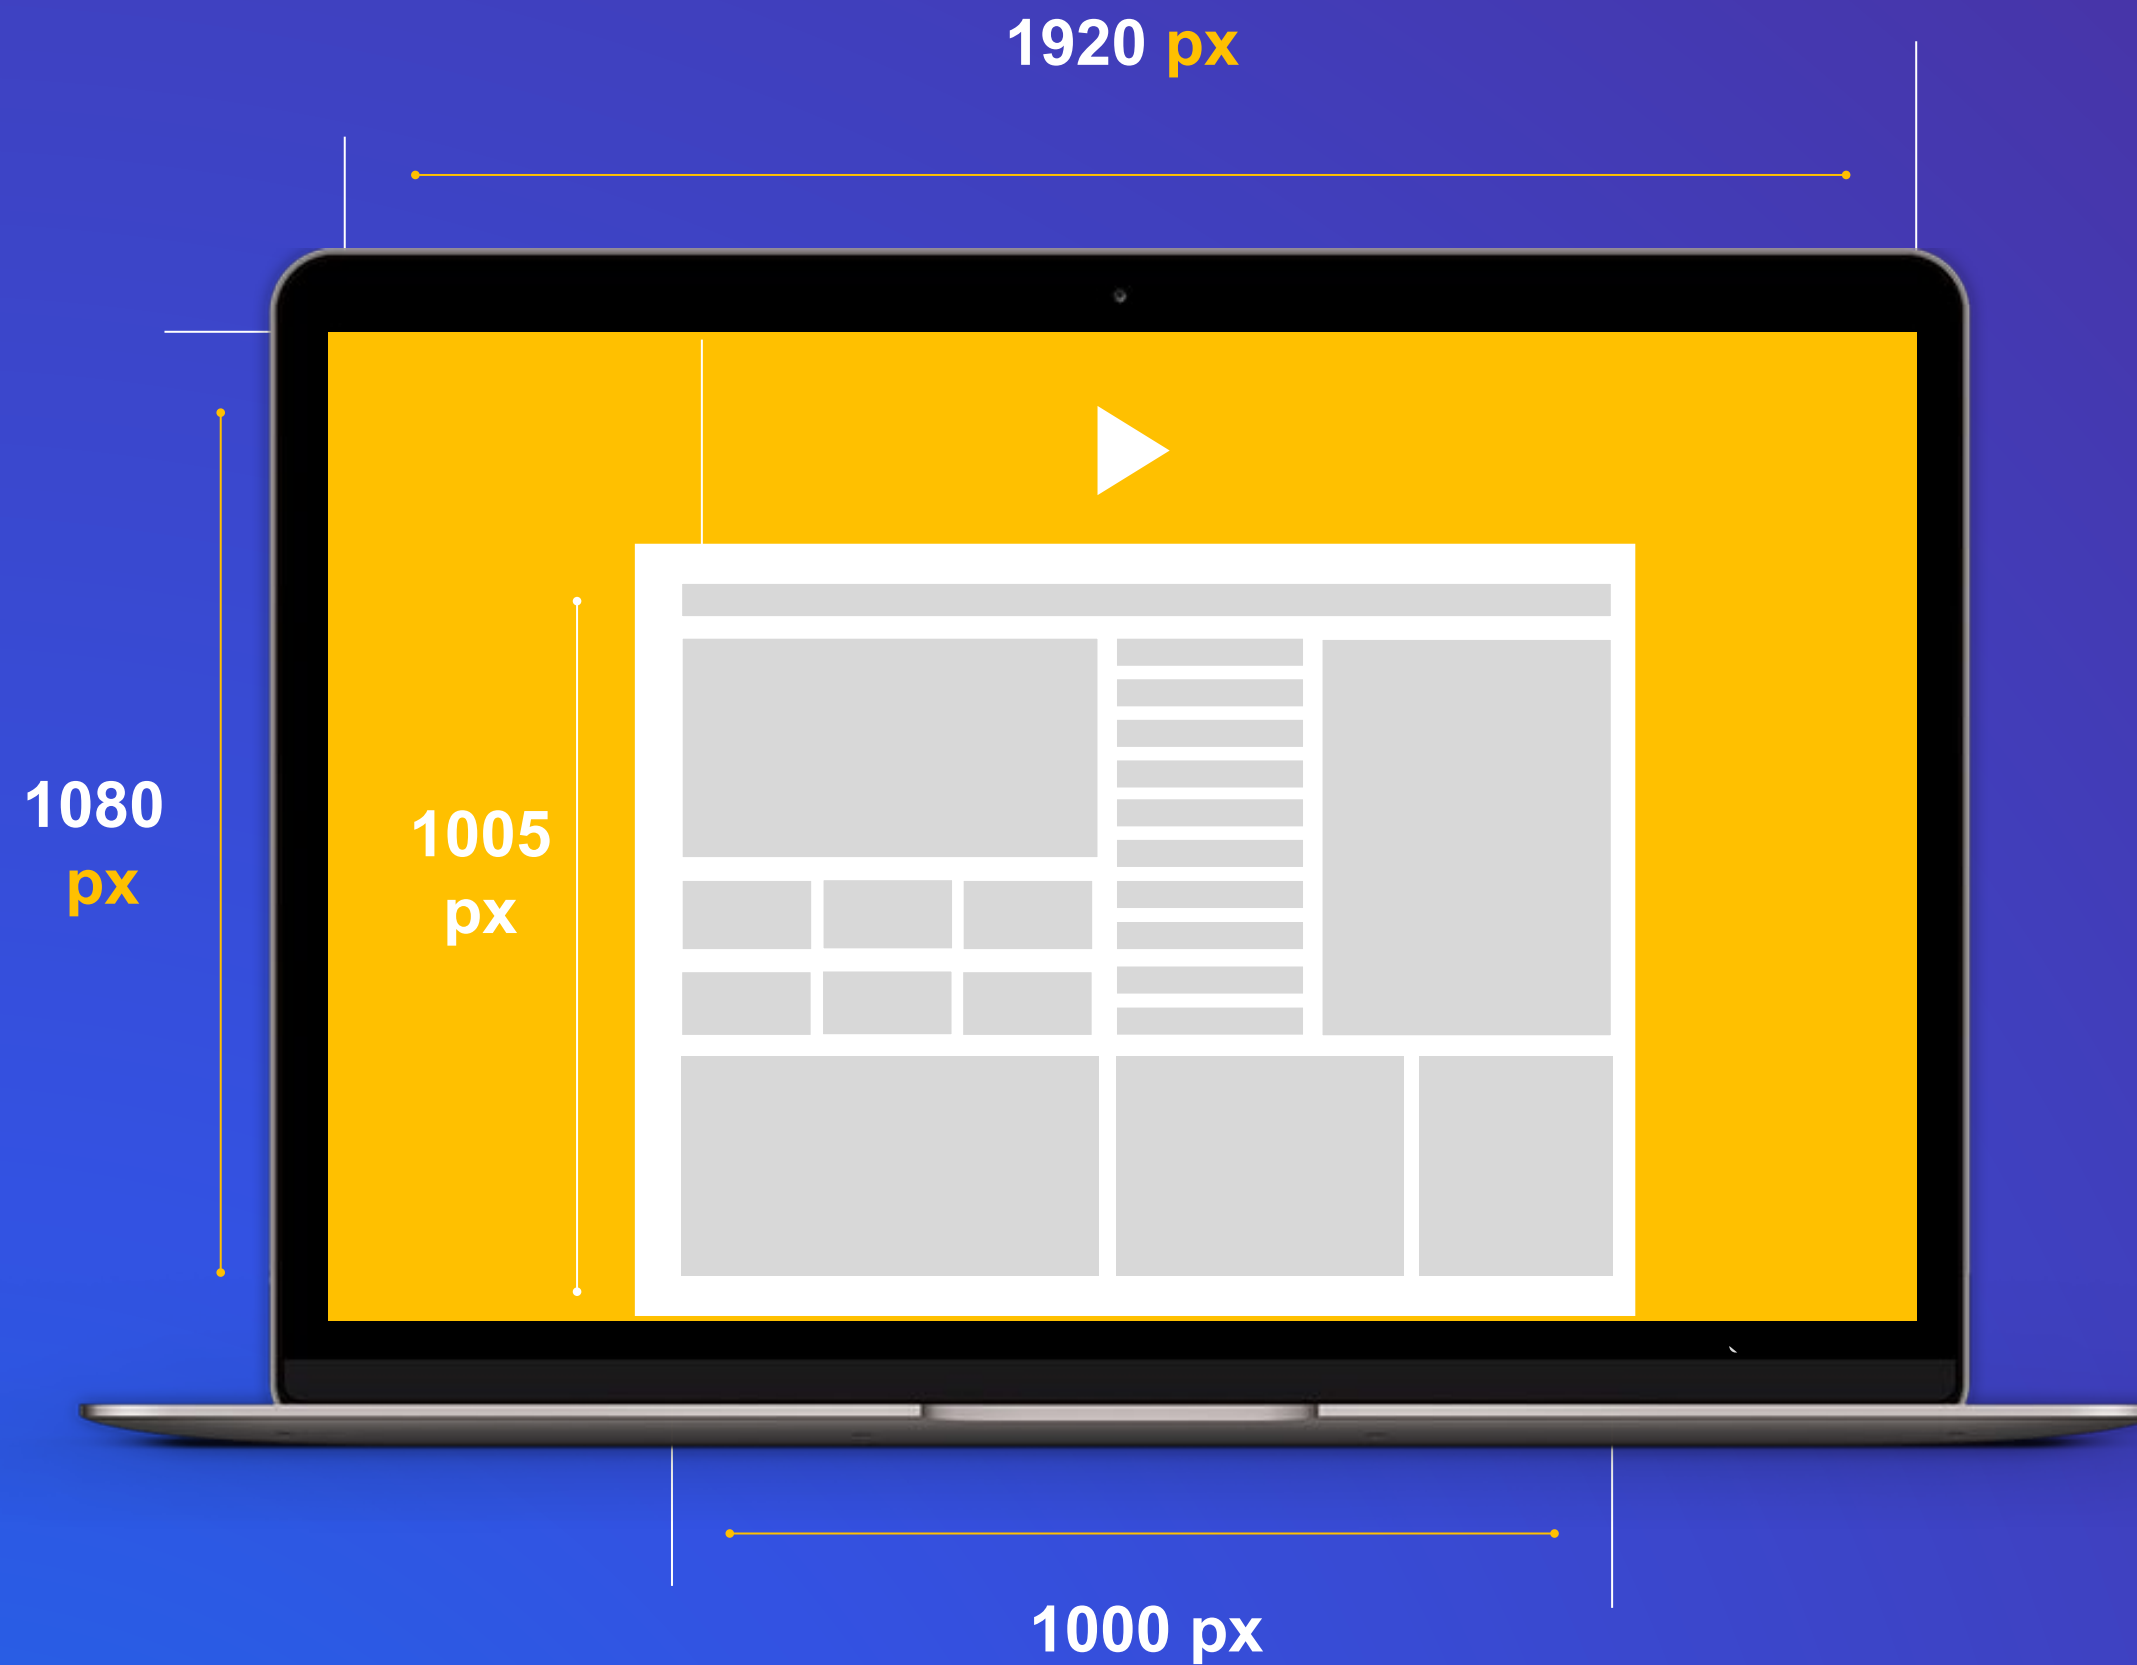

INTERACTIVE BACKGROUND BANNER

Video quảng cáo hiển thị toàn màn hình với kích thước lớn, truyền tải thông điệp truyền thông sáng tạo, gây ấn tượng sâu sắc với độc giả.

[Xem Demo](#)

Video	Kích thước (Pixel)
Video Background thời lượng 15s (loop), dung lượng không quá 5Mb, kích thước full HD 16:9	1920x1080