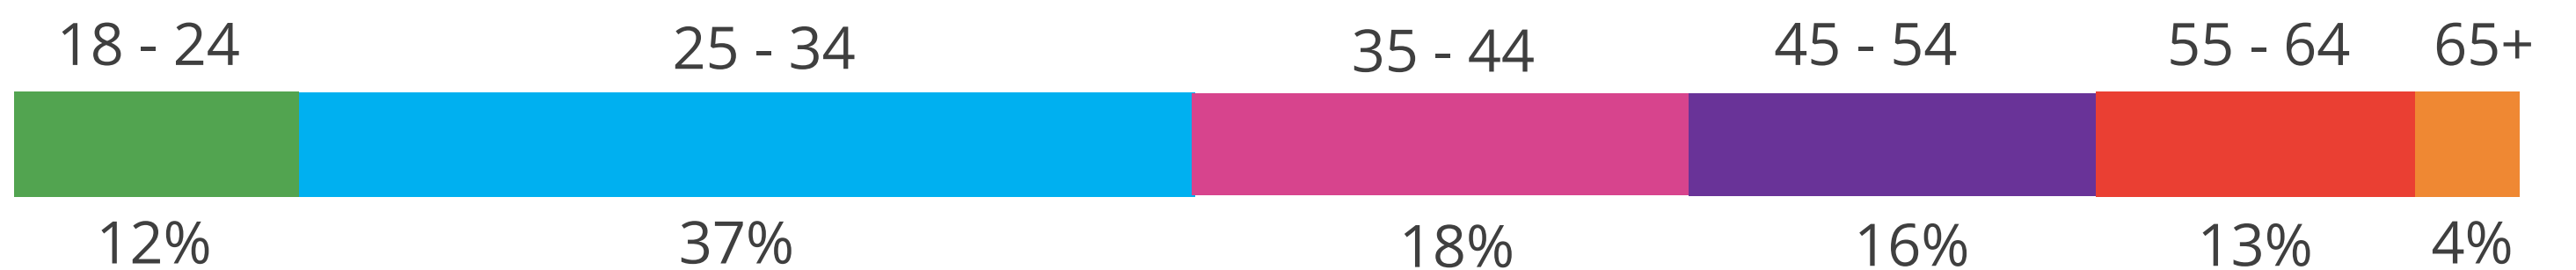

48.000.000

Lượt truy cập

00:05:35

Thời gian truy cập

3.600.000

Bạn đọc

Giới tính

55%

Nam

45%

Nữ

Thiết bị truy cập

30%

70%

Độ tuổi

2. ƯU ĐIỂM CỦA QUẢNG CÁO HIỂN THỊ

Quảng cáo hiển thị sử dụng thông điệp, **hình ảnh hấp dẫn**, được thiết kế sáng tạo, **thu hút** sự chú ý tối đa của **khách hàng**.

Hiển thị tại website có lượt truy cập cao, hình ảnh thương hiệu sẽ **tự động** đi vào **nhận thức của khách hàng** một cách tự nhiên nhất, qua đó giúp **đẩy mạnh độ nhận diện** thương hiệu.