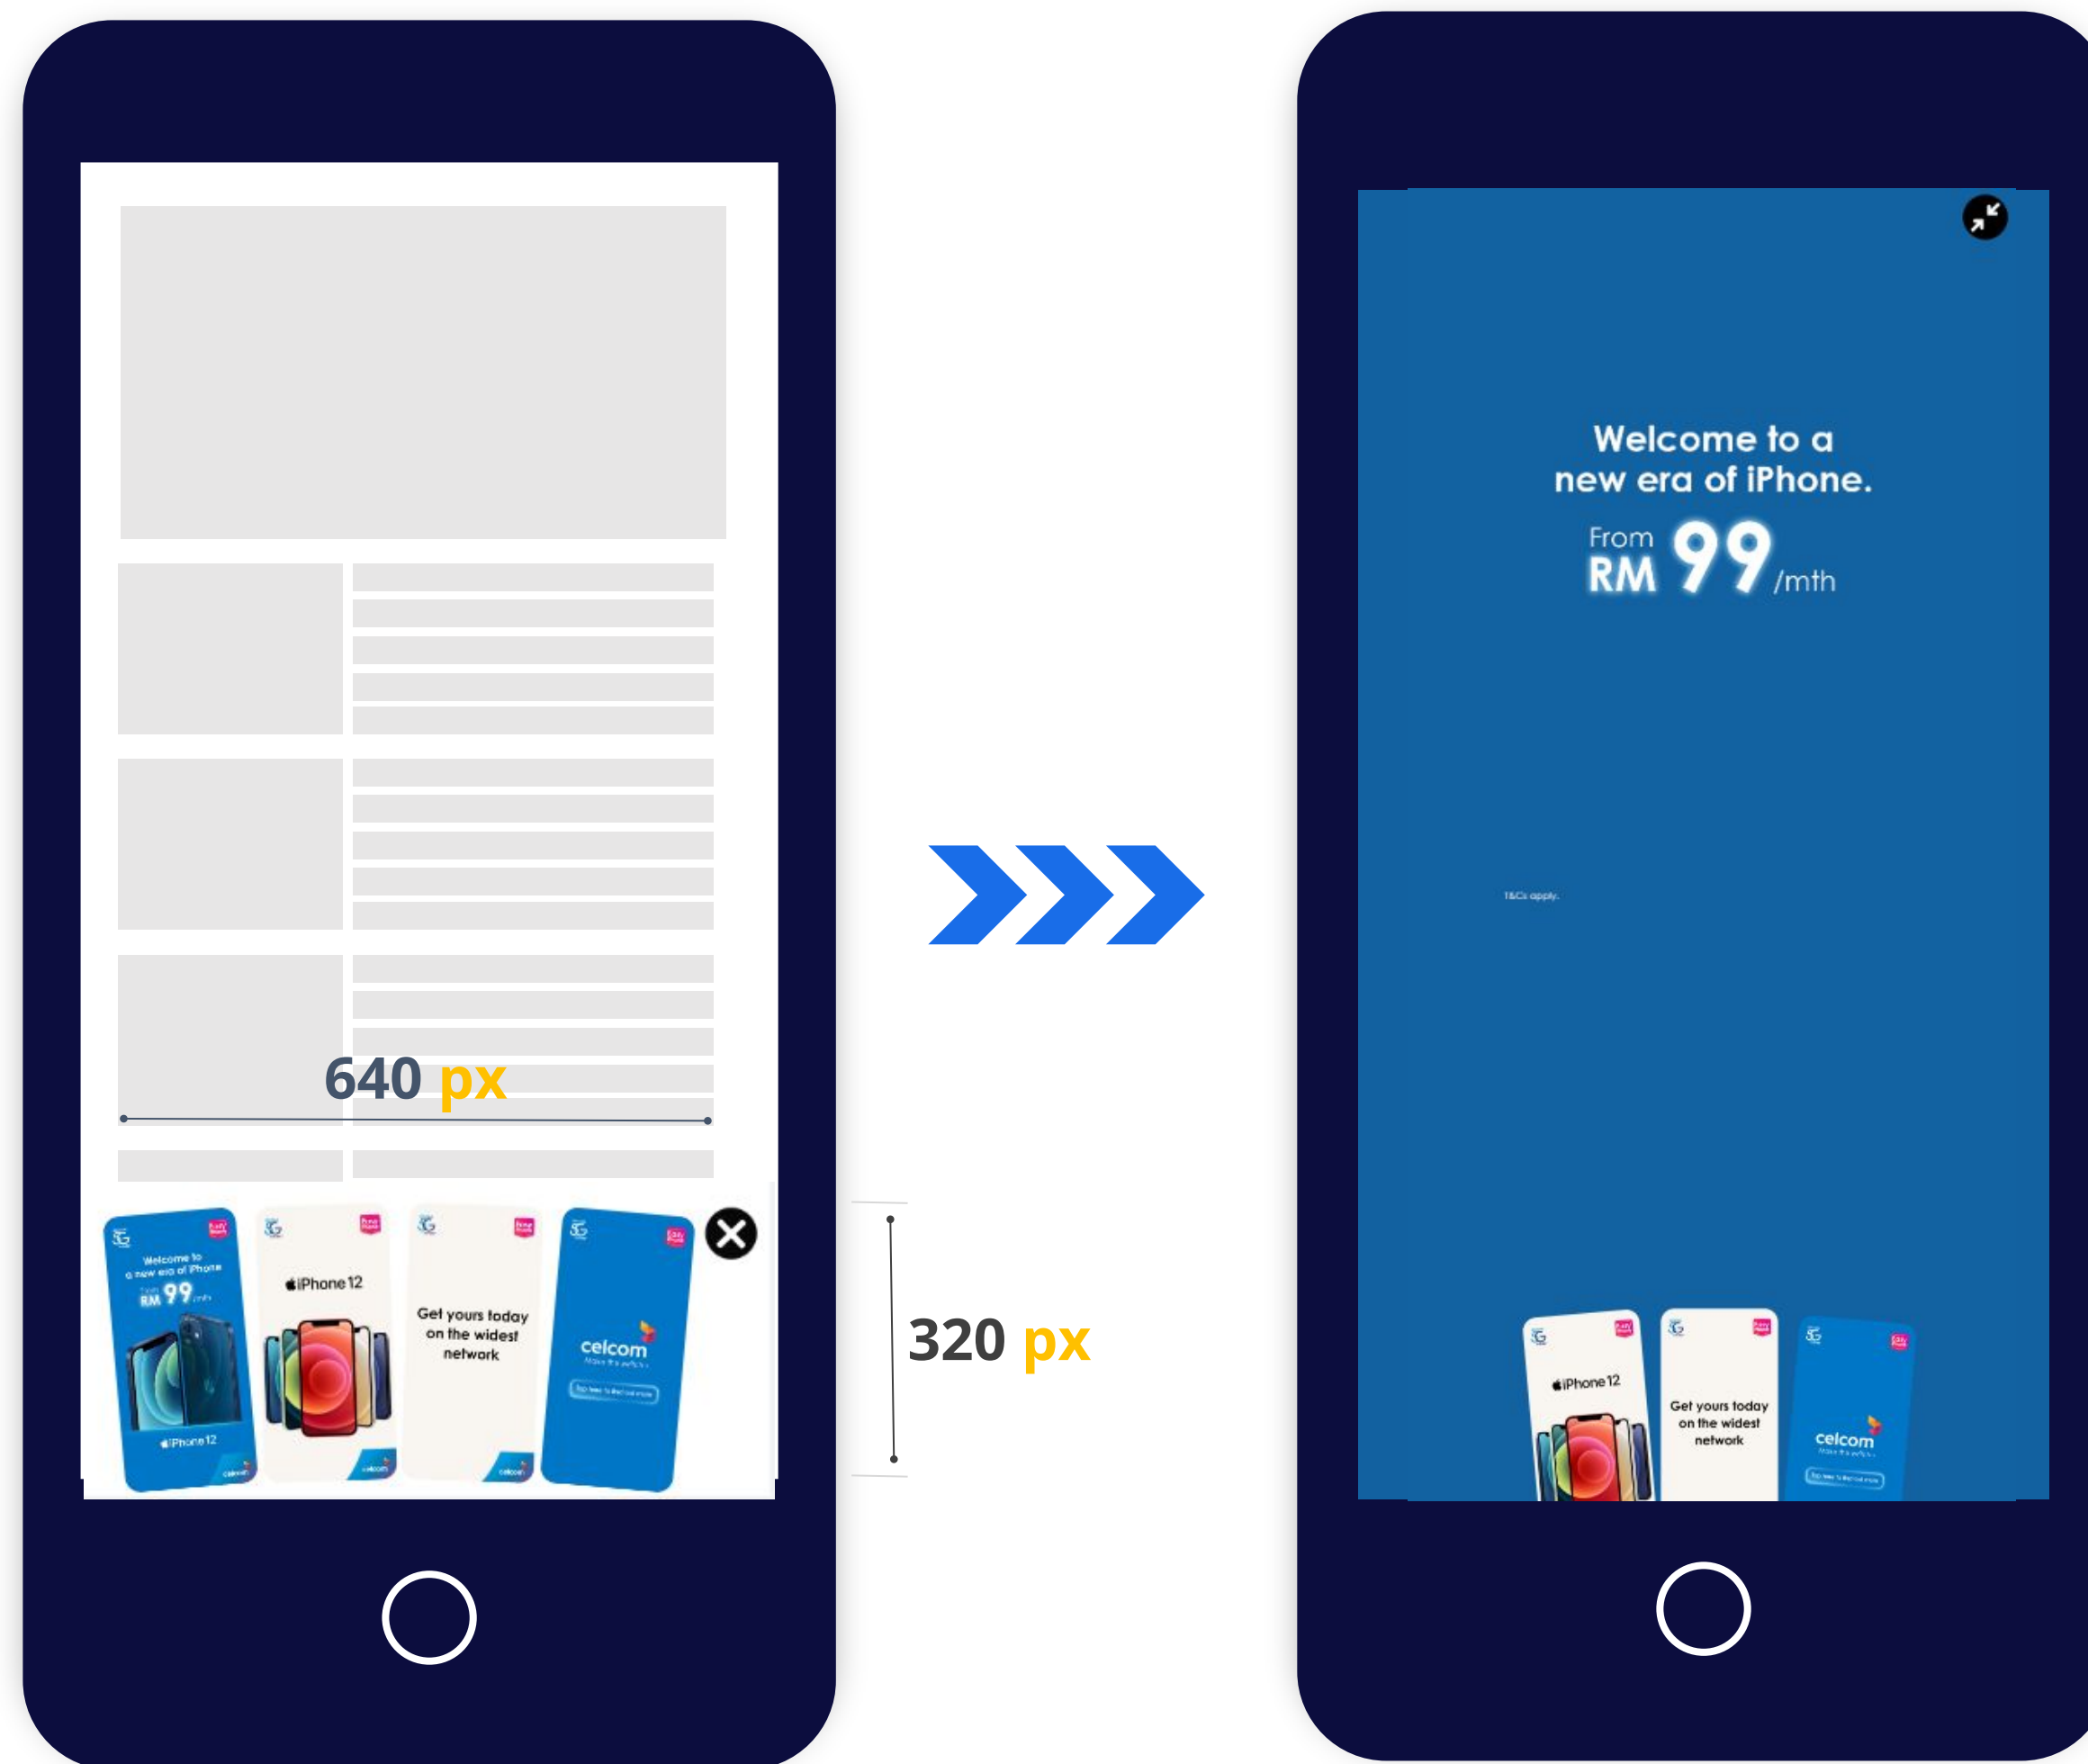

Quảng cáo luôn hiển thị ở đầu trang màn hình với kích thước chiều ngang toàn màn hình, gia tăng sự quan tâm của độc giả.

| Vị trí | Kích thước (Pixel) |
|-----------------------|--------------------|
| Super Masthead Banner | 1920x250 |

X2.8 Kích thước
So với Banner tiêu chuẩn

[Xem Demo](#)

MOBILE SPIN CARD

Banner kích thước **mặc định 640x320px**, mở rộng **640x1386px** khi tương tác.

Banner gồm 4 frame thu gọn có nút tắt, tương ứng tối đa 4 frame mở rộng có nút thu gọn.

| Vị trí | Kích thước (Pixel) |
|------------------|----------------------------------|
| Mobile Spin card | 640x320px, mở rộng 640x1386px |

[Xem Demo](#)

FULL POP-UP BANNER

Quảng cáo hiển thị dưới dạng pop-up, có nút tắt, hiển thị căn giữa màn hình, có thể có nền trong suốt ngăn cách với nội dung trang hoặc không.

| Vị trí | Kích thước tối đa (Pixel) |
|----------------------------|---------------------------|
| Full Pop-up Banner Desktop | 350x350px |
| Full Pop-up Banner Mobile | 200x200px |

FLOATING ICON

Quảng cáo hiển thị dưới dạng icon căn lề phải theo chiều ngang, căn chính giữa theo chiều dọc và có nút tắt. Khi di chuột để xem nội dung trang, vị trí quảng cáo giữ nguyên không đổi.