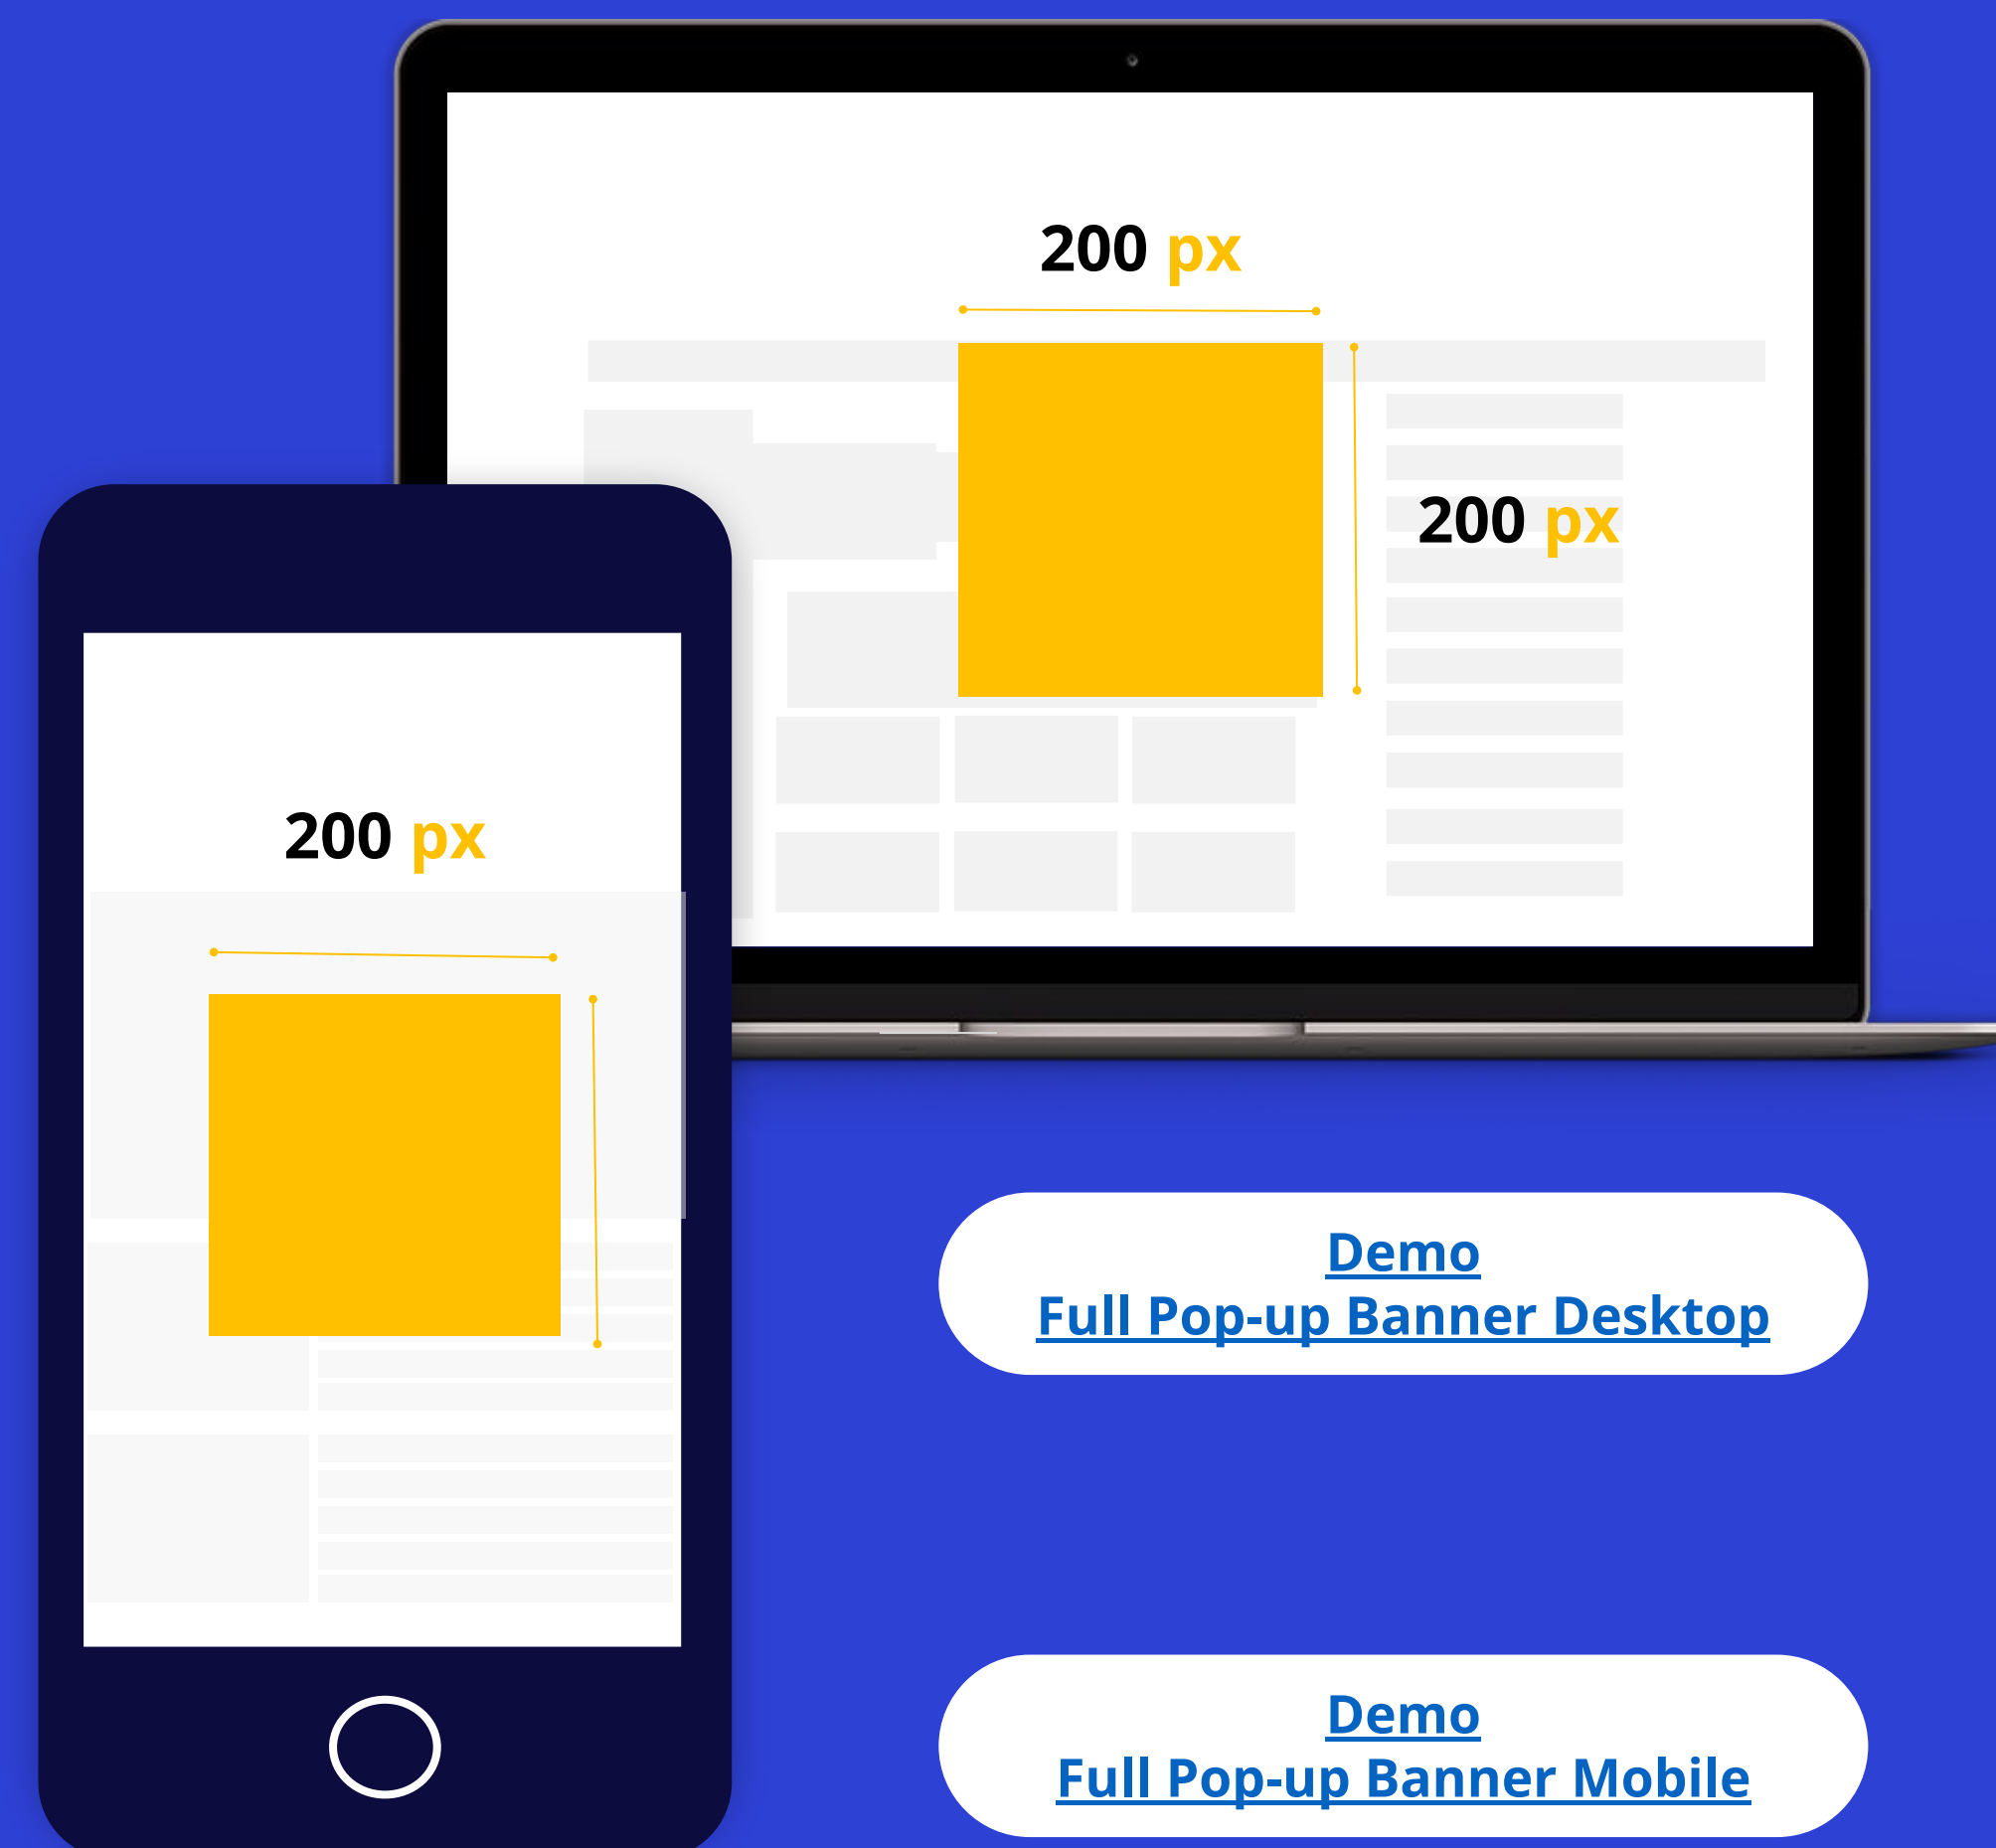

Quảng cáo luôn hiển thị ở đầu trang màn hình với kích thước chiều ngang toàn màn hình, gia tăng sự quan tâm của độc giả.

| Vị trí | Kích thước (Pixel) |
|-----------------------|--------------------|
| Super Masthead Banner | 1920x250 |

X2.8 Kích thước
So với Banner tiêu chuẩn

[Xem Demo](#)

MOBILE SPIN CARD

Banner kích thước **mặc định 640x320px**, mở rộng **640x1386px** khi tương tác.

Banner gồm 4 frame thu gọn có nút tắt, tương ứng tối đa 4 frame mở rộng có nút thu gọn.

| Vị trí | Kích thước (Pixel) |
|------------------|----------------------------------|
| Mobile Spin card | 640x320px, mở rộng 640x1386px |

[Xem Demo](#)

FULL POP-UP BANNER

Quảng cáo hiển thị dưới dạng pop-up, có nút tắt, hiển thị căn giữa màn hình, có thể có nền trong suốt ngăn cách với nội dung trang hoặc không.

| Vị trí | Kích thước tối đa (Pixel) |
|----------------------------|---------------------------|
| Full Pop-up Banner Desktop | 350x350px |
| Full Pop-up Banner Mobile | 200x200px |

FLOATING ICON

Quảng cáo hiển thị dưới dạng icon căn lề phải theo chiều ngang, căn chính giữa theo chiều dọc và có nút tắt. Khi di chuột để xem nội dung trang, vị trí quảng cáo giữ nguyên không đổi.